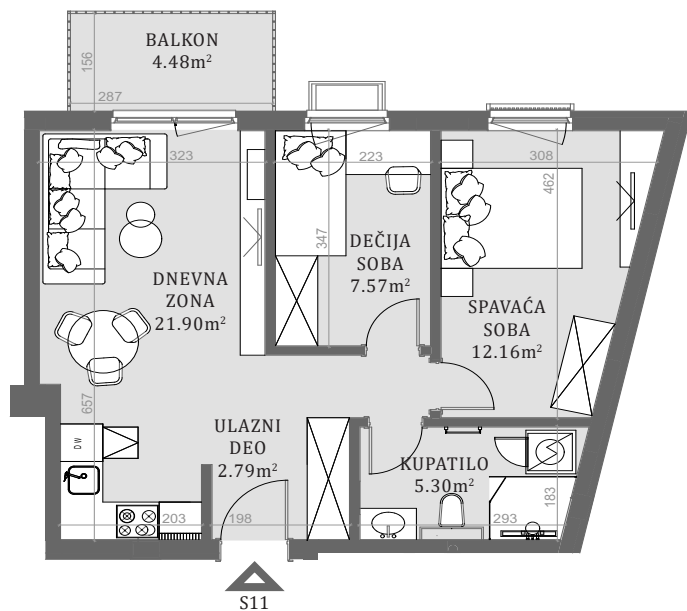

STAN 11

LAMELA 2

Stan 11

Trosoban

Prvi sprat

	DIMENZIJE DIMENSIONS
Površina Stana Apartment Area	49.72m ²
Površina Terase Terrace Area	4.48m ²
Ukupna Površina Total Area	54.20m ²

POLOŽAJ STANA U OBJEKTU
(KEY PLAN)

FASADA
(KEY FACADE)