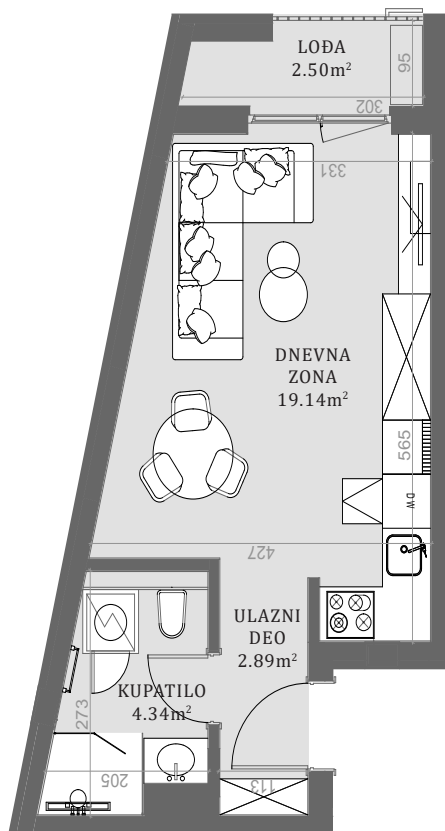

# STAN 12

## LAMELA 2

Stan 12

Jednosoban

Prvi sprat

	DIMENZIJE DIMENSIONS
Površina Stana Apartment Area	26.37m <sup>2</sup>
Površina Terase Terrace Area	2.50m <sup>2</sup>
Ukupna Površina Total Area	28.87m <sup>2</sup>

POLOŽAJ STANA U OBJEKTU  
(KEY PLAN)

FASADA  
(KEY FACADE)