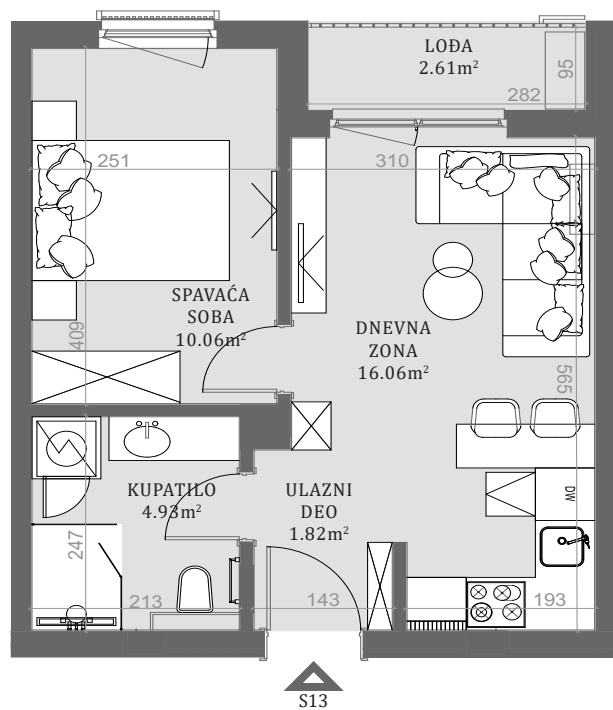

# STAN 13

## LAMELA 2

Stan 13

Dvosoban

Prvi sprat

	DIMENZIJE DIMENSIONS
Površina Stana Apartment Area	32.87m <sup>2</sup>
Površina Terase Terrace Area	2.61m <sup>2</sup>
Ukupna Površina Total Area	35.48m <sup>2</sup>

POLOŽAJ STANA U OBJEKTU  
(KEY PLAN)

FASADA  
(KEY FACADE)