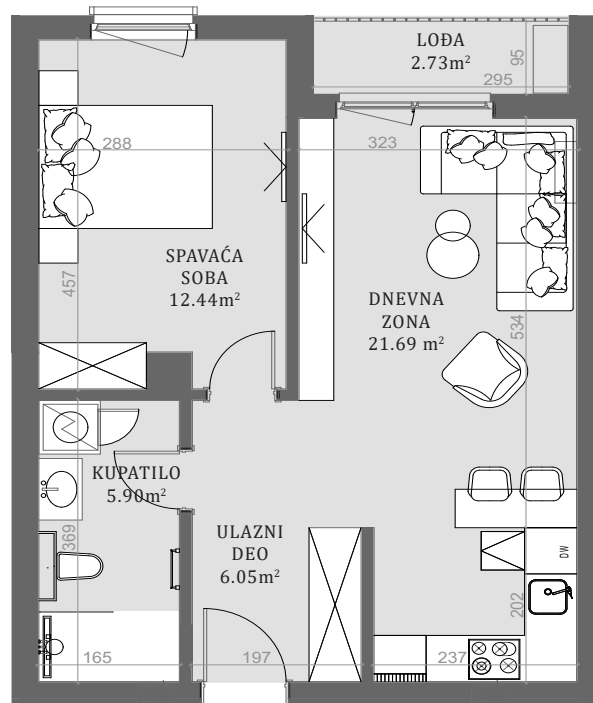

STAN 15

LAMELA 2

Stan 15

Dvosoban

Prvi sprat

	DIMENZIJE DIMENSIONS
Površina Stana Apartment Area	46.09m ²
Površina Terase Terrace Area	2.73m ²
Ukupna Površina Total Area	48.82m ²

S15

POLOŽAJ STANA U OBJEKTU
(KEY PLAN)

FASADA
(KEY FACADE)