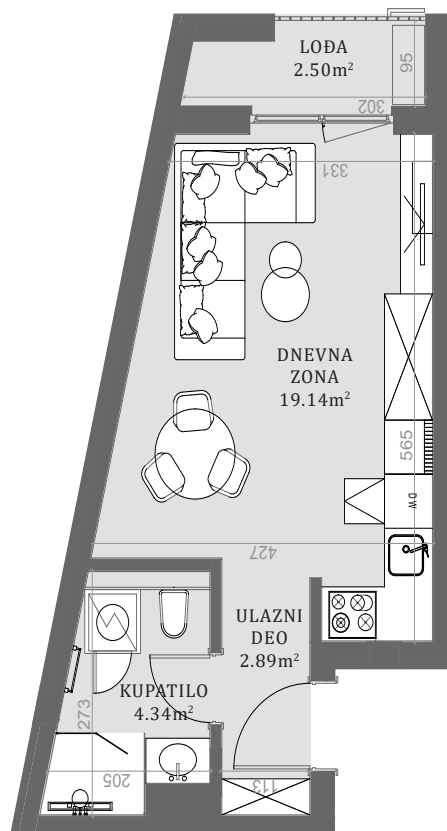

STAN 24

LAMELA 2

Stan 24

Jednosoban

Drugi sprat

	DIMENZIJE DIMENSIONS
Površina Stana Apartment Area	26.37m ²
Površina Terase Terrace Area	2.50m ²
Ukupna Površina Total Area	28.87m ²

POLOŽAJ STANA U OBJEKTU
(KEY PLAN)

FASADA
(KEY FACADE)