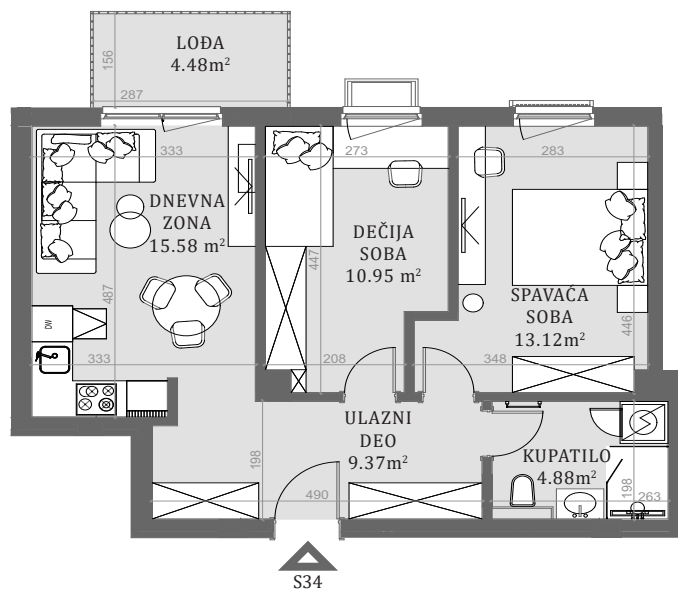

STAN 34

LAMELA 2

Stan 34

Trosoban

Treći sprat

	DIMENZIJE DIMENSIONS
Površina Stana Apartment Area	53.91m ²
Površina Terase Terrace Area	4.48m ²
Ukupna Površina Total Area	58.39m ²

POLOŽAJ STANA U OBJEKTU
(KEY PLAN)

FASADA
(KEY FACADE)