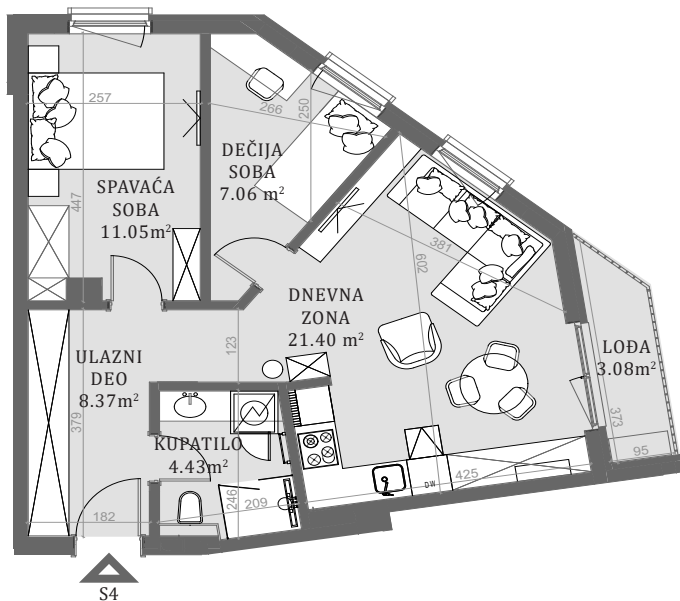

STAN 4

LAMELA 2

Stan 4

Trosoban

Prizemlje

	DIMENZIJE DIMENSIONS
Površina Stana Apartment Area	52.31m ²
Površina Terase Terrace Area	3.08m ²
Ukupna Površina Total Area	55.39m ²

POLOŽAJ STANA U OBJKTU
(KEY PLAN)

FASADA
(KEY FACADE)