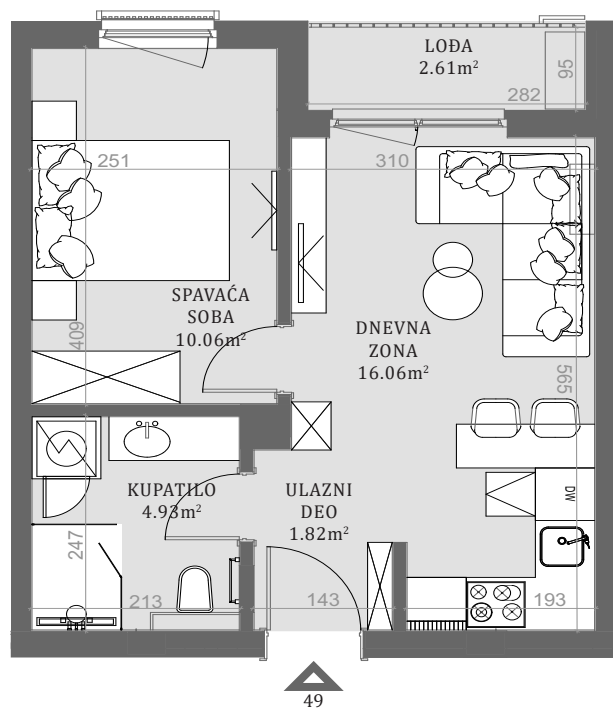

# STAN 49

## LAMELA 2

Stan 49

Dvosoban

Četvrti sprat

	DIMENZIJE DIMENSIONS
Površina Stana Apartment Area	32.87m <sup>2</sup>
Površina Terase Terrace Area	2.61m <sup>2</sup>
Ukupna Površina Total Area	35.48m <sup>2</sup>

POLOŽAJ STANA U OBJEKTU  
(KEY PLAN)

FASADA  
(KEY FACADE)