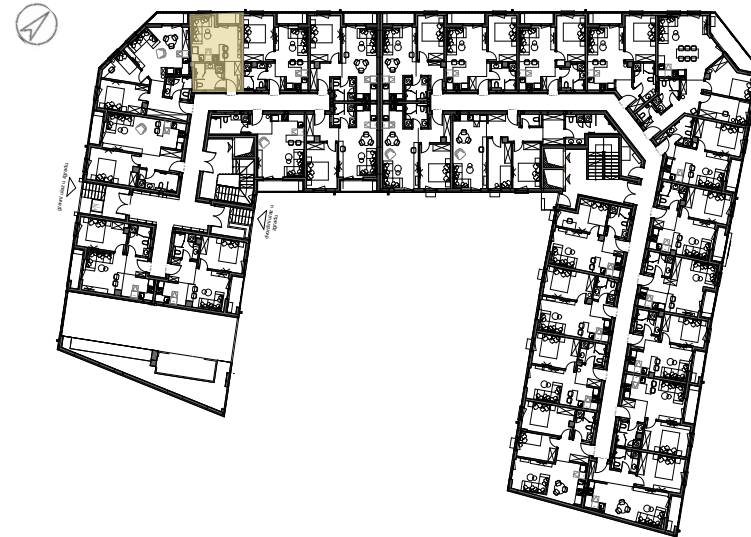

STAN 5

LAMELA 2

Stan 5

Jednosoban

Prizemlje

	DIMENZIJE DIMENSIONS
Površina Stana Apartment Area	25.70m ²
Površina Terase Terrace Area	1.90m ²
Ukupna Površina Total Area	27.60m ²

S5

POLOŽAJ STANA U OBJEKTU
(KEY PLAN)

FASADA
(KEY FACADE)