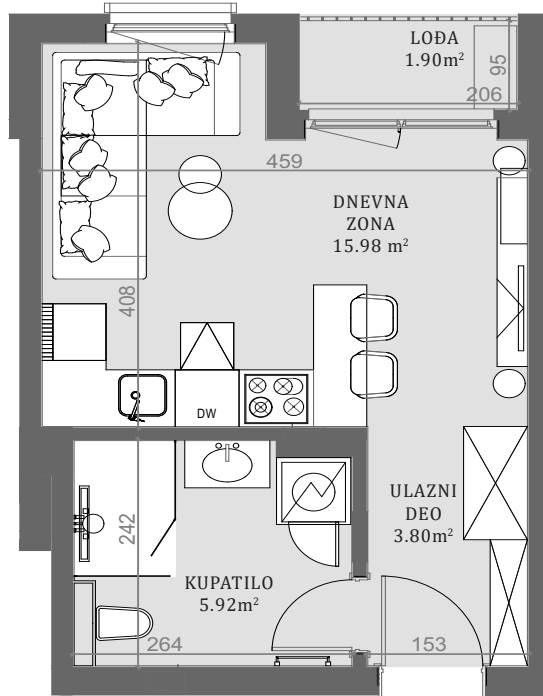

STAN 5

LAMELA 2

Stan 5

Jednosoban

Prizemlje

	DIMENZIJE DIMENSIONS
Površina Stana Apartment Area	25.70m ²
Površina Terase Terrace Area	1.90m ²
Ukupna Površina Total Area	27.60m ²

S5

POLOŽAJ STANA U OBJEKTU
(KEY PLAN)

FASADA
(KEY FACADE)