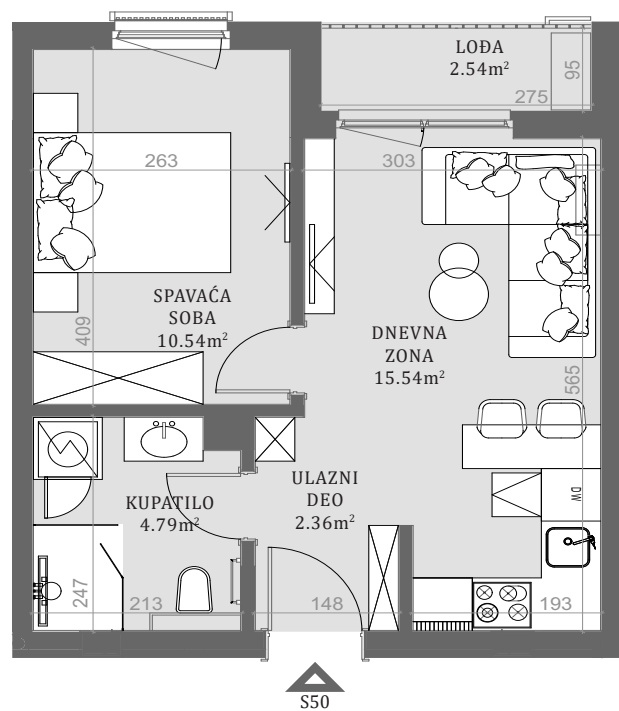

# STAN 50

## LAMELA 2

Stan 50

Dvosoban

Četvrti sprat

	DIMENZIJE	DIMENSIONS
Površina Stana Apartment Area	33.23m <sup>2</sup>	
Površina Terase Terrace Area	2.54m <sup>2</sup>	
Ukupna Površina Total Area	35.77m <sup>2</sup>	

POLOŽAJ STANA U OBJKTU  
(KEY PLAN)

FASADA  
(KEY FACADE)