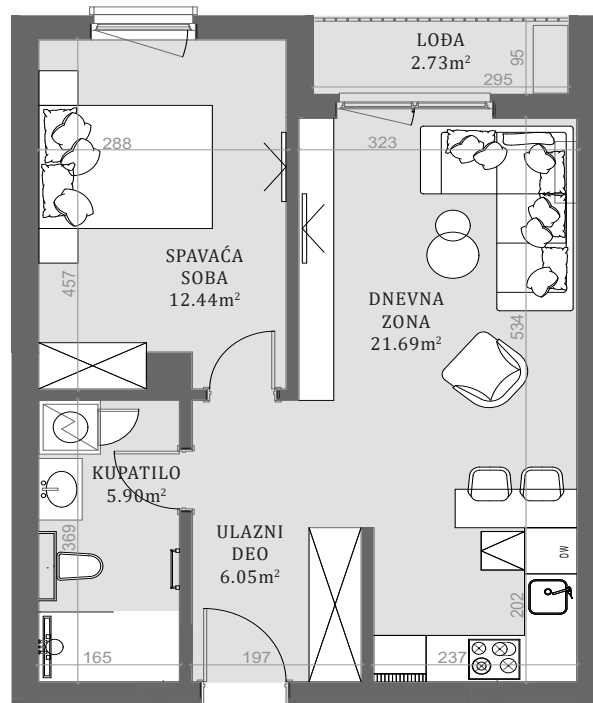

STAN 51

LAMELA 2

Stan 51

Dvosoban

Četvrti sprat

	DIMENZIJE	DIMENSIONS
Površina Stana Apartment Area	46.09m ²	
Površina Terase Terrace Area	2.73m ²	
Ukupna Površina Total Area	48.82m ²	

51

POLOŽAJ STANA U OBJEKTU
(KEY PLAN)

FASADA
(KEY FACADE)