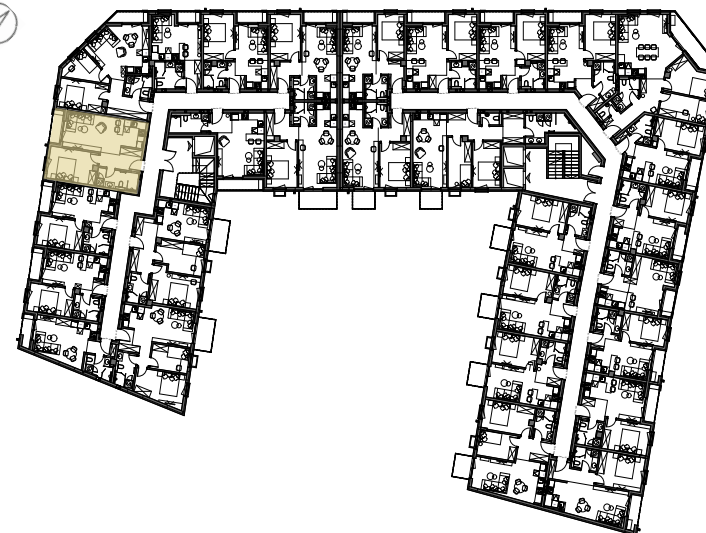

STAN 51

LAMELA 2

Stan 51

Dvosoban

Četvrti sprat

	DIMENZIJE	DIMENSIONS
Površina Stana Apartment Area	46.09m ²	
Površina Terase Terrace Area	2.73m ²	
Ukupna Površina Total Area	48.82m ²	

51

POLOŽAJ STANA U OBJEKTU
(KEY PLAN)

FASADA
(KEY FACADE)