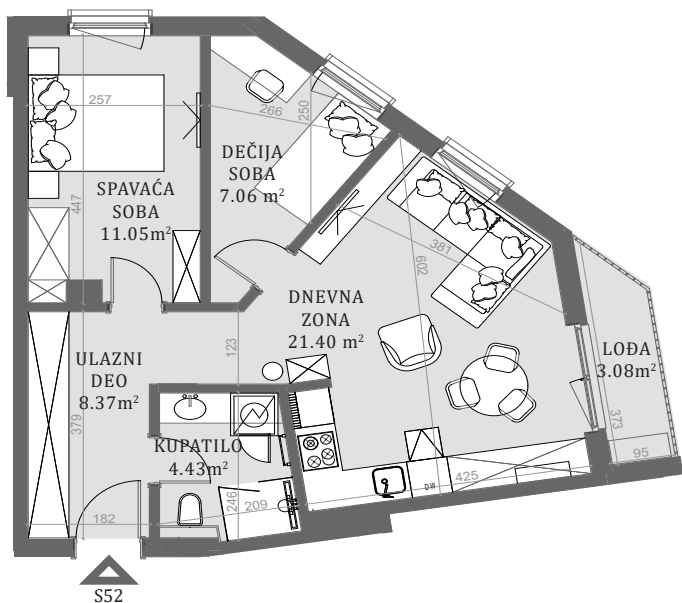

STAN 52

LAMELA 2

Stan 52

Trosoban

Četvrti sprat

	DIMENZIJE DIMENSIONS
Površina Stana Apartment Area	52.31m ²
Površina Terase Terrace Area	3.08m ²
Ukupna Površina Total Area	55.39m ²

POLOŽAJ STANA U OBJKTU
(KEY PLAN)

FASADA
(KEY FACADE)