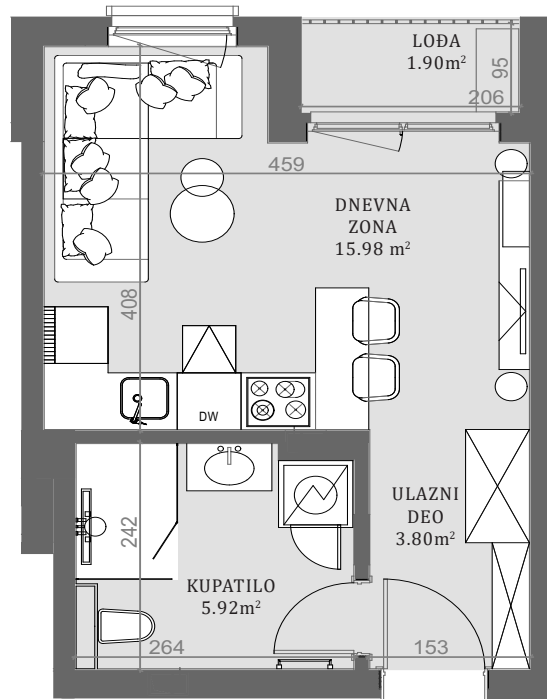

STAN 53

LAMELA 2

Stan 53

Jednosoban

Četvrti sprat

	DIMENZIJE DIMENSIONS
Površina Stana Apartment Area	25.70m ²
Površina Terase Terrace Area	1.90m ²
Ukupna Površina Total Area	27.60m ²

S53

POLOŽAJ STANA U OBJEKTU
(KEY PLAN)

FASADA
(KEY FACADE)