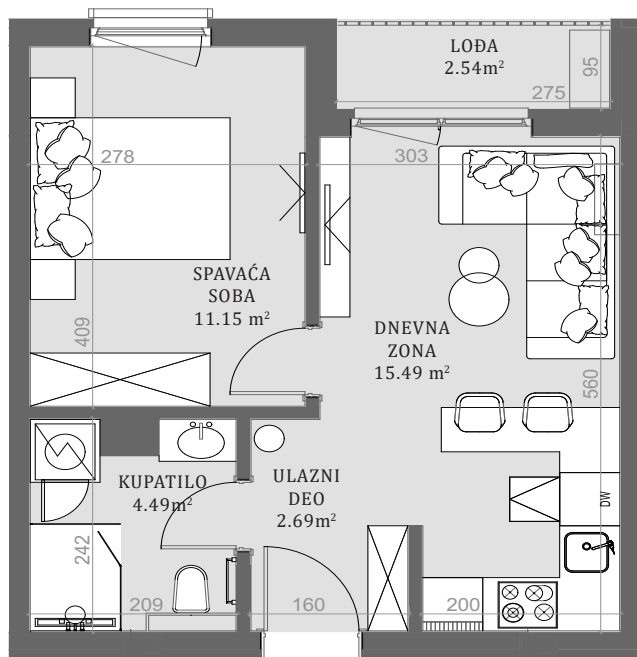

STAN 54

LAMELA 2

Stan 54

Dvosoban

Četvrti sprat

	DIMENZIJE	DIMENSIONS
Površina Stana Apartment Area	33.82m ²	
Površina Terase Terrace Area	2.54m ²	
Ukupna Površina Total Area	36.36m ²	

S54

POLOŽAJ STANA U OBJKTU
(KEY PLAN)

FASADA
(KEY FACADE)