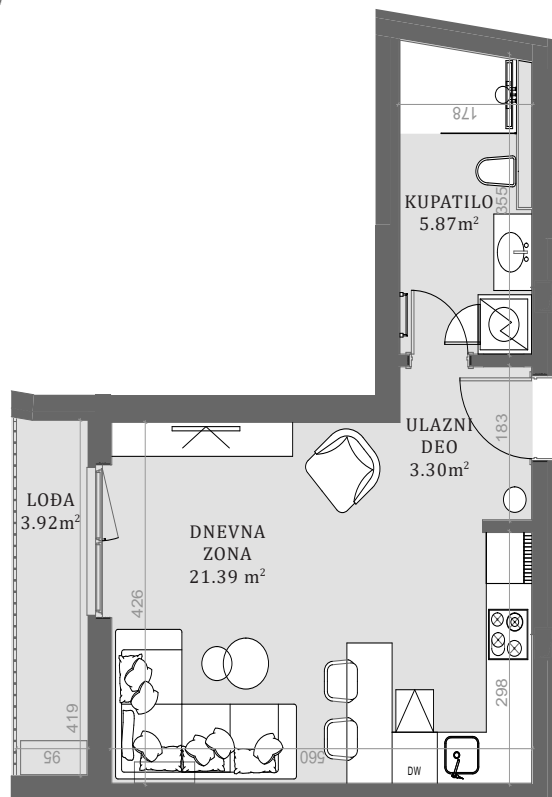

STAN 57

LAMELA 2

Stan 57

Jednosoban

Četvrti sprat

	DIMENZIJE DIMENSIONS
Površina Stana Apartment Area	30.56m ²
Površina Terase Terrace Area	3.92m ²
Ukupna Površina Total Area	34.48m ²

POLOŽAJ STANA U OBJEKTU
(KEY PLAN)

FASADA
(KEY FACADE)