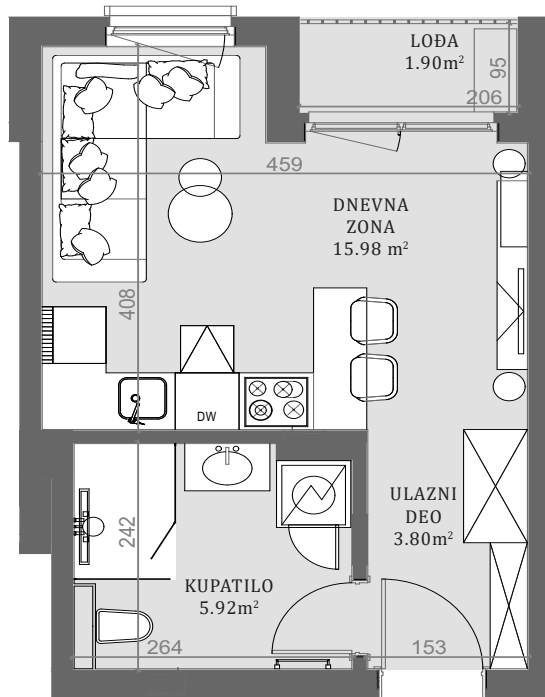

STAN 64

LAMELA 2

Stan 64

Jednosoban

Peti sprat

	DIMENZIJE DIMENSIONS
Površina Stana Apartment Area	25.70m ²
Površina Terase Terrace Area	1.90m ²
Ukupna Površina Total Area	27.60m ²

S64

POLOŽAJ STANA U OBJEKTU
(KEY PLAN)

FASADA
(KEY FACADE)