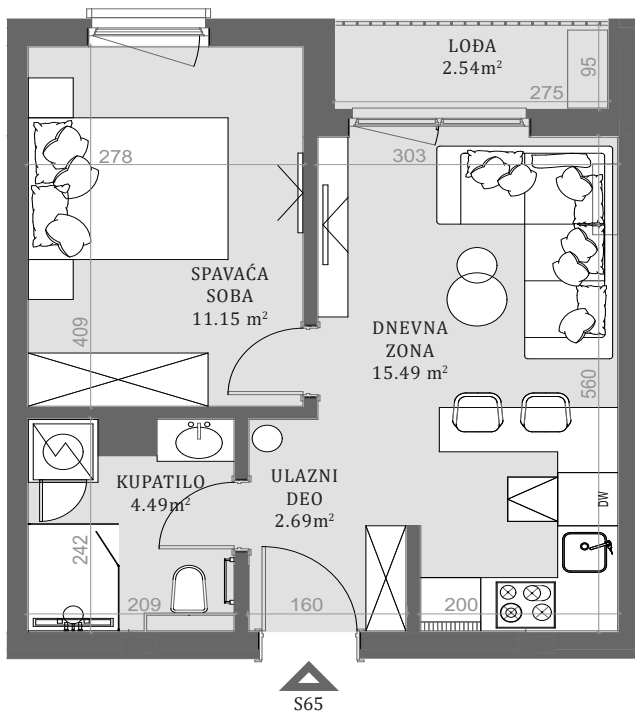

STAN 65

LAMELA 2

Stan 65

Dvosoban

Peti sprat

	DIMENZIJE DIMENSIONS
Površina Stana Apartment Area	33.82m ²
Površina Terasa Terrace Area	2.54m ²
Ukupna Površina Total Area	36.36m ²

POLOŽAJ STANA U OBJEKTU
(KEY PLAN)

FASADA
(KEY FACADE)