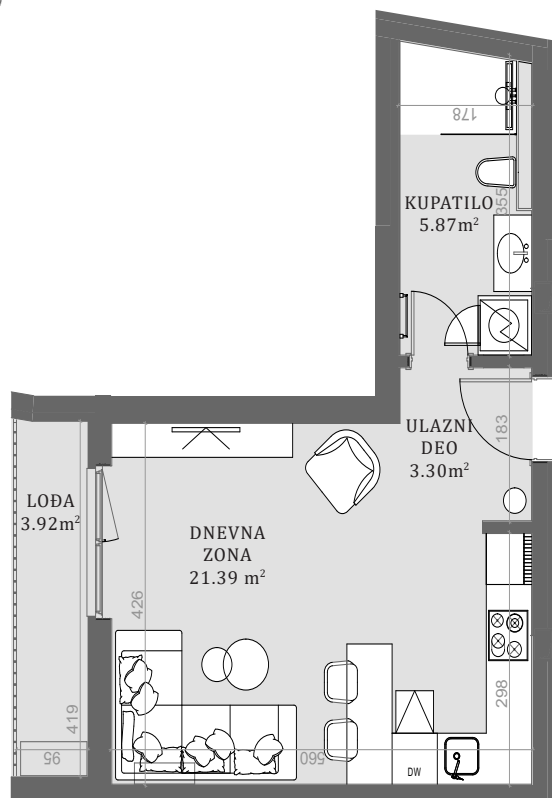

# STAN 68

## LAMELA 2

Stan 68

Jednosoban

Peti sprat

	DIMENZIJE DIMENSIONS
Površina Stana Apartment Area	30.56m <sup>2</sup>
Površina Terase Terrace Area	3.92m <sup>2</sup>
Ukupna Površina Total Area	34.48m <sup>2</sup>

POLOŽAJ STANA U OBJEKTU  
(KEY PLAN)

FASADA  
(KEY FACADE)