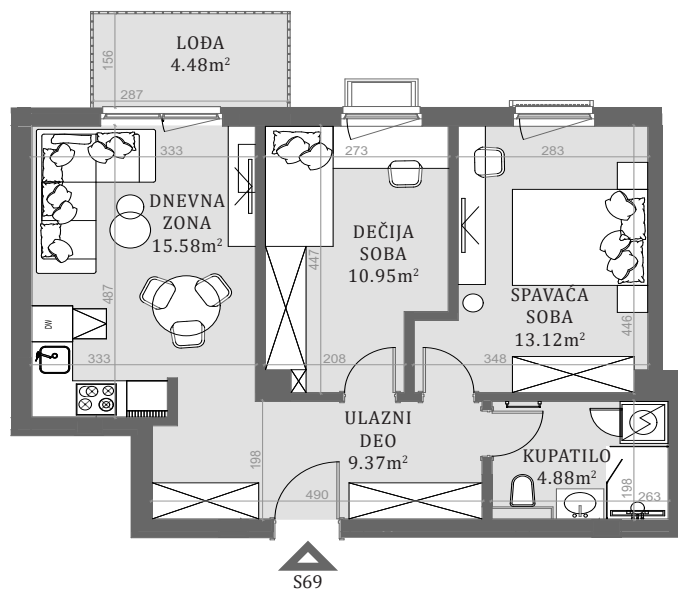

STAN 69

LAMELA 2

Stan 69

Trosoban

Šesti sprat

	DIMENZIJE DIMENSIONS
Površina Stana Apartment Area	53.91m ²
Površina Terase Terrace Area	4.48m ²
Ukupna Površina Total Area	58.39m ²

POLOŽAJ STANA U OBJEKTU
(KEY PLAN)

FASADA
(KEY FACADE)