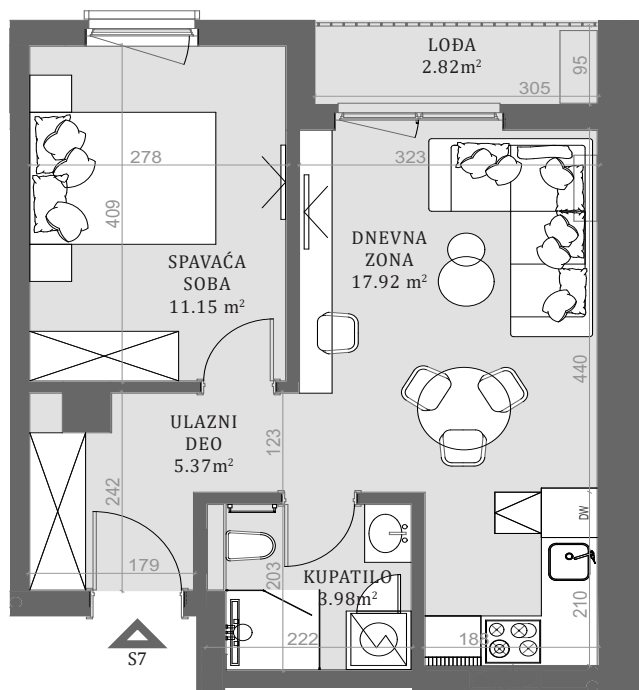

STAN 7

LAMELA 2

Stan 7

Dvosoban

Prizemlje

	DIMENZIJE DIMENSIONS
Površina Stana Apartment Area	38.42m ²
Površina Terase Terrace Area	2.82m ²
Ukupna Površina Total Area	41.24m ²

POLOŽAJ STANA U OBJEKTU
(KEY PLAN)

FASADA
(KEY FACADE)