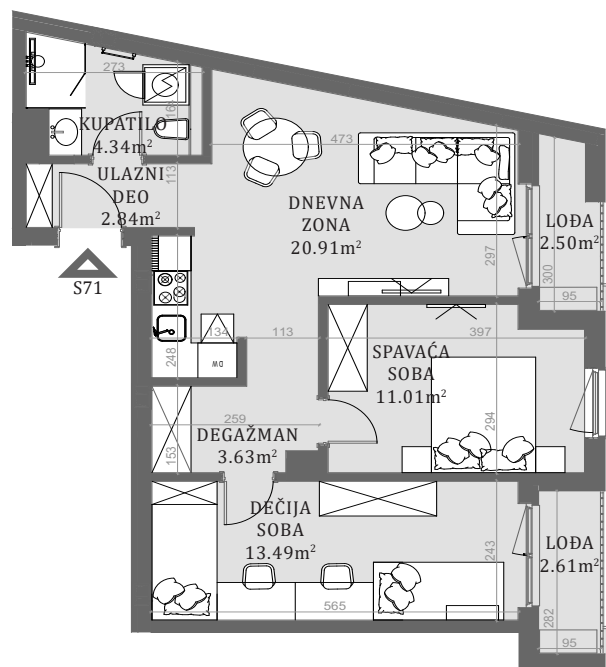

STAN 71

LAMELA 2

Stan 71

Trosoban

Šesti sprat

	DIMENZIJE DIMENSIONS
Površina Stana Apartment Area	56.22m ²
Površina Terase Terrace Area	5.11m ²
Ukupna Površina Total Area	61.33m ²

POLOŽAJ STANA U OBJEKTU
(KEY PLAN)

FASADA
(KEY FACADE)