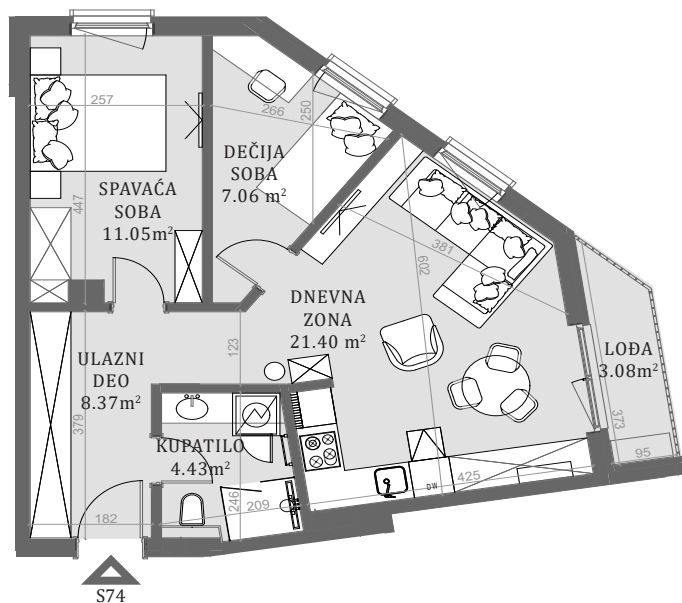

STAN 74

LAMELA 2

Stan 74

Trosoban

Šesti sprat

	DIMENZIJE DIMENSIONS
Površina Stana Apartment Area	52.31m ²
Površina Terase Terrace Area	3.08m ²
Ukupna Površina Total Area	55.39m ²

POLOŽAJ STANA U OBJEKTU
(KEY PLAN)

FASADA
(KEY FACADE)