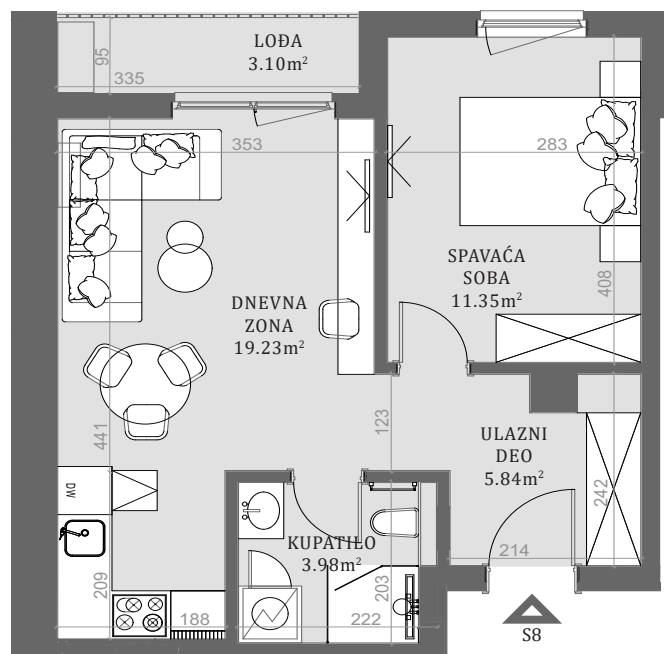

STAN 8

LAMELA 2

Stan 8

Dvosoban

Prizemlje

	DIMENZIJE DIMENSIONS
Površina Stana Apartment Area	40.41m ²
Površina Terase Terrace Area	3.10m ²
Ukupna Površina Total Area	43.51m ²

POLOŽAJ STANA U OBJEKTU
(KEY PLAN)

FASADA
(KEY FACADE)