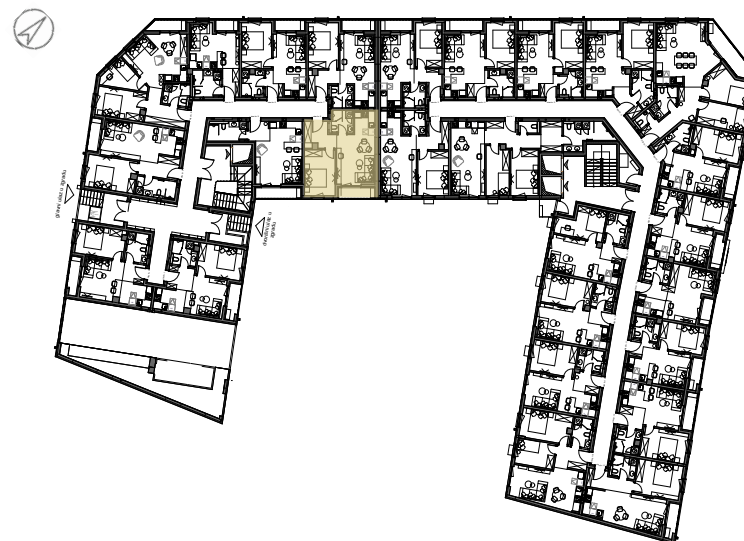

STAN 8

LAMELA 2

Stan 8

Dvosoban

Prizemlje

	DIMENZIJE DIMENSIONS
Površina Stana Apartment Area	40.41m ²
Površina Terase Terrace Area	3.10m ²
Ukupna Površina Total Area	43.51m ²

POLOŽAJ STANA U OBJEKTU
(KEY PLAN)

FASADA
(KEY FACADE)