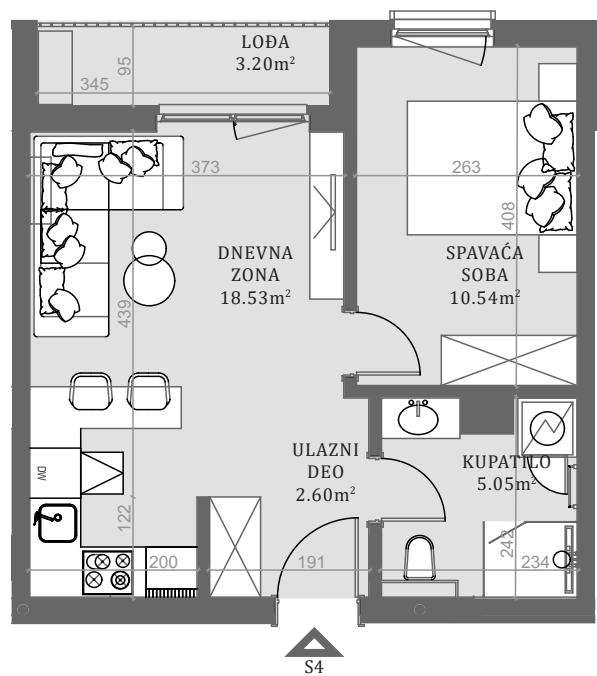

STAN 04

LAMELA 1

Stan 04

Dvosoban

Prvi sprat

	DIMENZIJE DIMENSIONS
Površina Stana Apartment Area	36.72m ²
Površina Terase Terrace Area	3.20m ²
Ukupna Površina Total Area	39.92m ²

POLOŽAJ STANA U OBJEKTU
(KEY PLAN)

FASADA
(KEY FACADE)