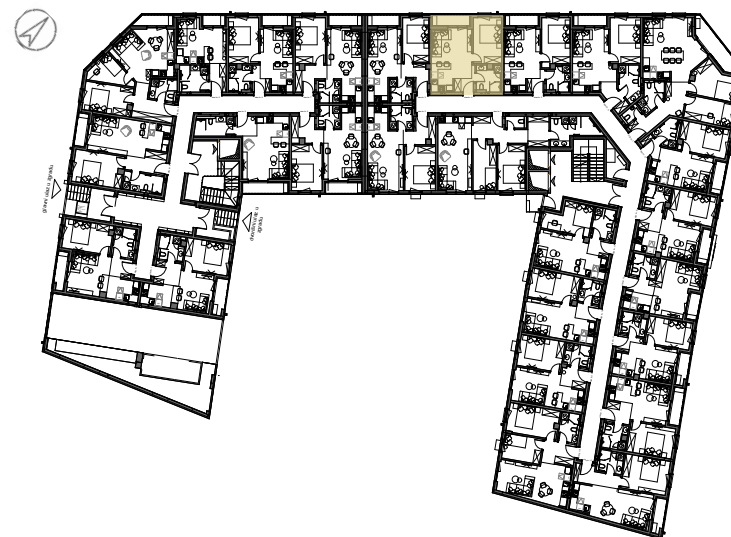

STAN 04

LAMELA 1

Stan 04

Dvosoban

Prvi sprat

	DIMENZIJE DIMENSIONS
Površina Stana Apartment Area	36.72m ²
Površina Terase Terrace Area	3.20m ²
Ukupna Površina Total Area	39.92m ²

POLOŽAJ STANA U OBJEKTU
(KEY PLAN)

FASADA
(KEY FACADE)