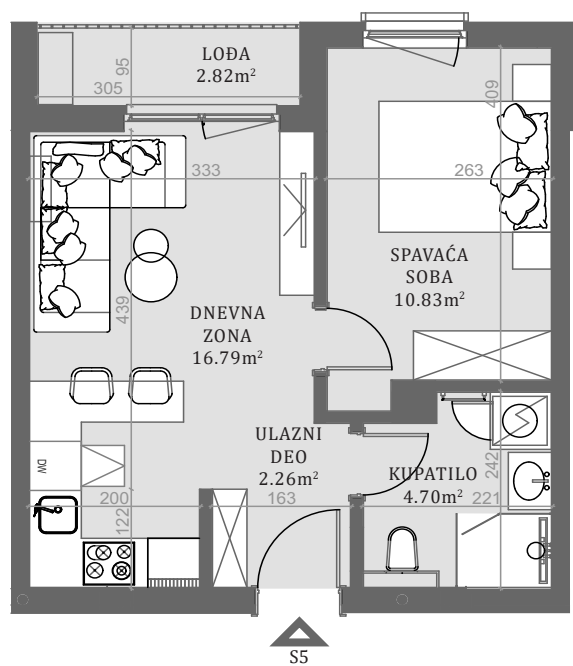

STAN 05

LAMELA 1

Stan 05

Dvosoban

Prvi sprat

	DIMENZIJE DIMENSIONS
Površina Stana Apartment Area	34.58m ²
Površina Terase Terrace Area	2.82m ²
Ukupna Površina Total Area	37.40m ²

POLOŽAJ STANA U OBJKTU
(KEY PLAN)

FASADA
(KEY FACADE)