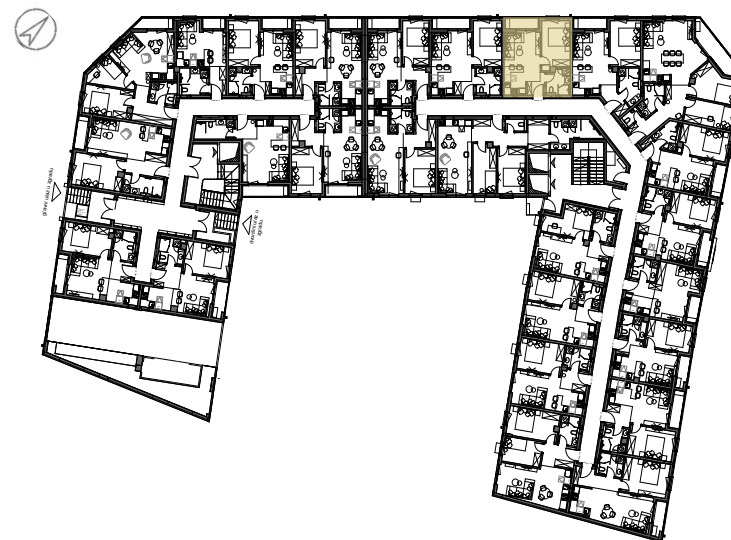

STAN 05

LAMELA 1

Stan 05

Dvosoban

Prvi sprat

	DIMENZIJE DIMENSIONS
Površina Stana Apartment Area	34.58m ²
Površina Terase Terrace Area	2.82m ²
Ukupna Površina Total Area	37.40m ²

POLOŽAJ STANA U OBJKTU
(KEY PLAN)

FASADA
(KEY FACADE)