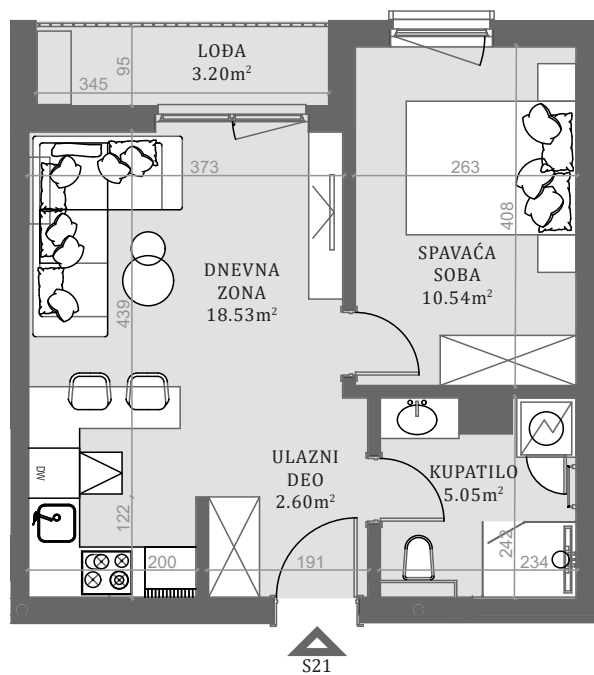

STAN 21

LAMELA 1

Stan 21

Dvosoban

Drugi sprat

	DIMENZIJE DIMENSIONS
Površina Stana Apartment Area	36.72m ²
Površina Terase Terrace Area	3.20m ²
Ukupna Površina Total Area	39.92m ²

POLOŽAJ STANA U OBJKTU
(KEY PLAN)

FASADA
(KEY FACADE)