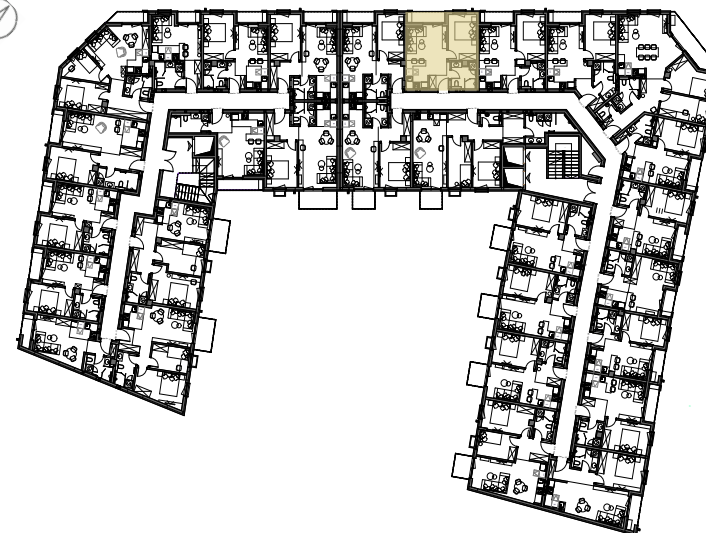

STAN 21

LAMELA 1

Stan 21

Dvosoban

Drugi sprat

	DIMENZIJE DIMENSIONS
Površina Stana Apartment Area	36.72m ²
Površina Terase Terrace Area	3.20m ²
Ukupna Površina Total Area	39.92m ²

POLOŽAJ STANA U OBJKTU
(KEY PLAN)

FASADA
(KEY FACADE)