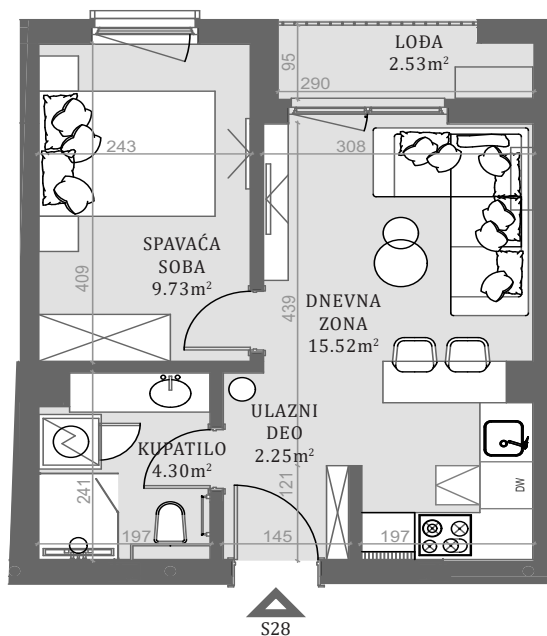

STAN 28

LAMELA 1

Stan 28

Dvosoban

Drugi sprat

	DIMENZIJE	DIMENSIONS
Površina Stana Apartment Area	31.81m ²	
Površina Terasa Terrace Area	2.53m ²	
Ukupna Površina Total Area	34.34m ²	

POLOŽAJ STANA U OBJKTU
(KEY PLAN)

FASADA
(KEY FACADE)