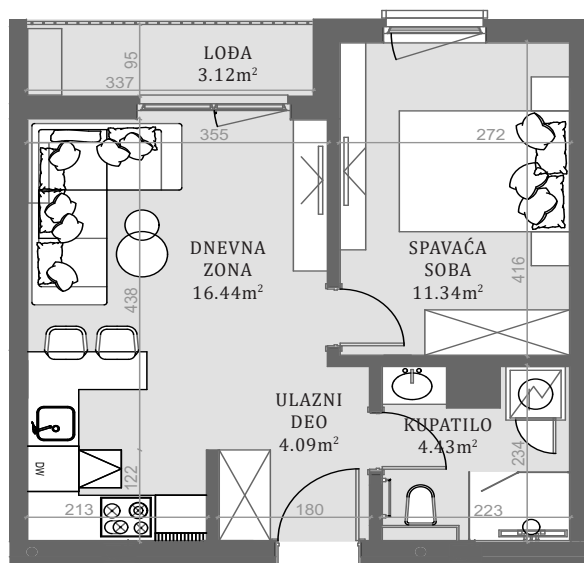

STAN 29

LAMELA 1

Stan 29

Dvosoban

Drugi sprat

	DIMENZIJE DIMENSIONS
Površina Stana Apartment Area	36.31m ²
Površina Terase Terrace Area	3.12m ²
Ukupna Površina Total Area	39.43m ²

S29

POLOŽAJ STANA U OBJEKTU
(KEY PLAN)

FASADA
(KEY FACADE)