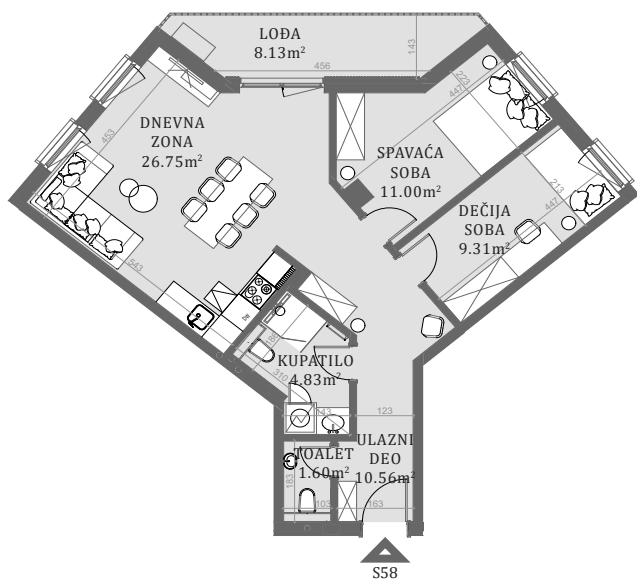

# STAN 58

## LAMELA 1

Stan 58

Trosoban

Četvrti sprat

	DIMENZIJE DIMENSIONS
Površina Stana Apartment Area	64.06m <sup>2</sup>
Površina Terase Terrace Area	8.13m <sup>2</sup>
Ukupna Površina Total Area	72.19 m <sup>2</sup>

POLOŽAJ STANA U OBJEKTU  
(KEY PLAN)

FASADA  
(KEY FACADE)