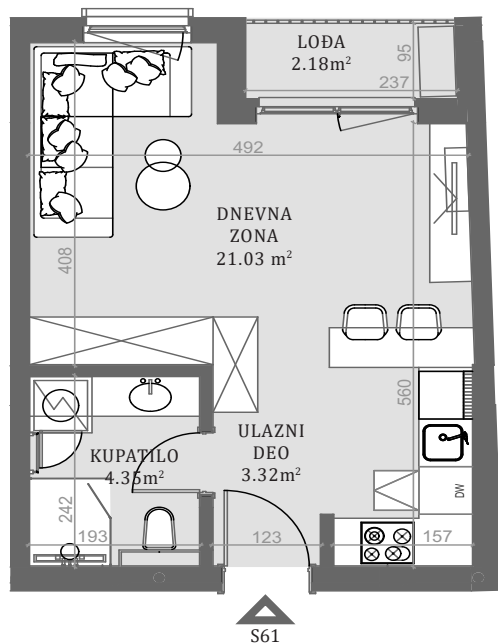

STAN 61

LAMELA 1

Stan 61

Jednosoban

Četvrti sprat

	DIMENZIJE	DIMENSIONS
Površina Stana Apartment Area	28.70m ²	
Površina Terase Terrace Area	2.18m ²	
Ukupna Površina Total Area	30.88m ²	

POLOŽAJ STANA U OBJEKTU
(KEY PLAN)

FASADA
(KEY FACADE)