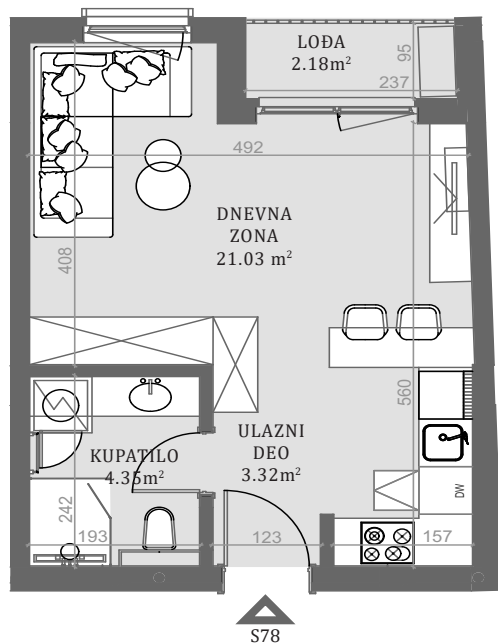

# STAN 78

## LAMELA 1

Stan 78

Jednosoban

Peti sprat

	DIMENZIJE DIMENSIONS
Površina Stana Apartment Area	28.70m <sup>2</sup>
Površina Terase Terrace Area	2.18m <sup>2</sup>
Ukupna Površina Total Area	30.88m <sup>2</sup>

POLOŽAJ STANA U OBJEKTU  
(KEY PLAN)

FASADA  
(KEY FACADE)