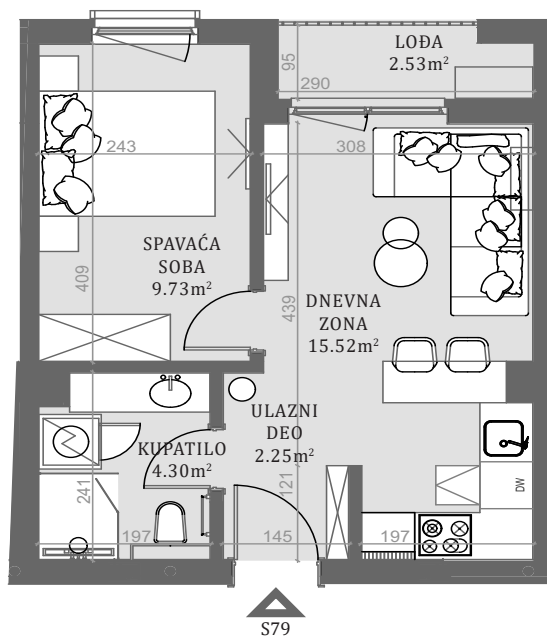

STAN 79

LAMELA 1

Stan 79

Dvosoban

Peti sprat

	DIMENZIJE	DIMENSIONS
Površina Stana Apartment Area	31.81m ²	
Površina Terasa Terrace Area	2.53m ²	
Ukupna Površina Total Area	34.34m ²	

POLOŽAJ STANA U OBJKTU
(KEY PLAN)

FASADA
(KEY FACADE)