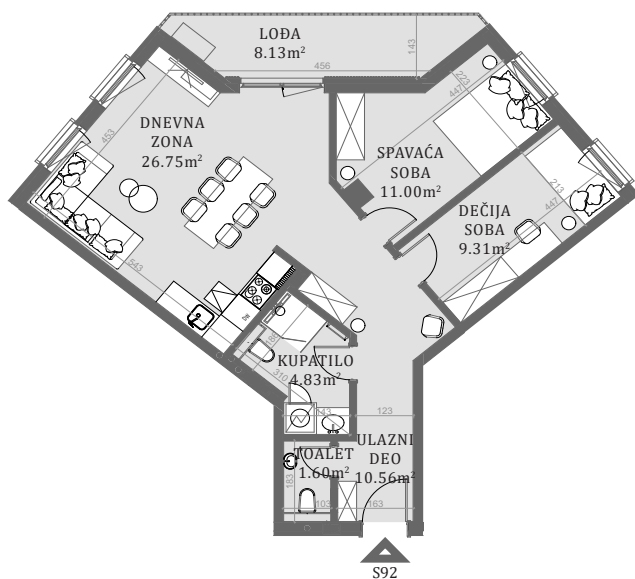

STAN 92

LAMELA 1

Stan 92

Trosoban

Šesti sprat

	DIMENZIJE DIMENSIONS
Površina Stana Apartment Area	64.06m ²
Površina Terase Terrace Area	8.13m ²
Ukupna Površina Total Area	72.19 m ²

POLOŽAJ STANA U OBJKTU
(KEY PLAN)

FASADA
(KEY FACADE)