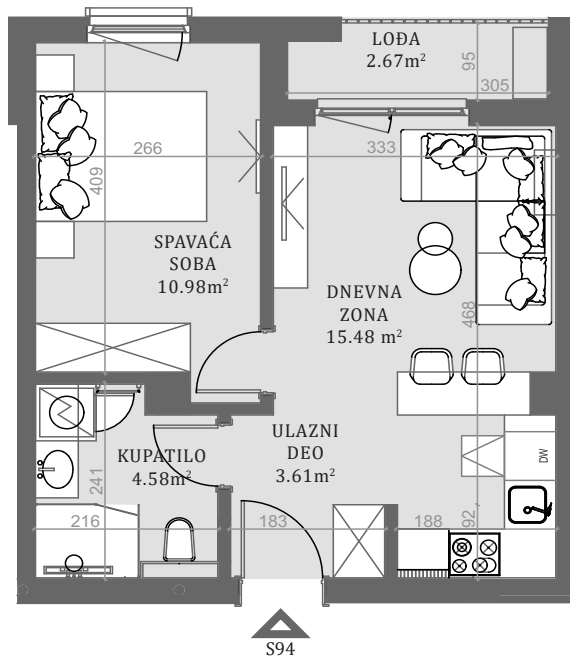

STAN 94

LAMELA 1

Stan 94

Dvosoban

Šesti sprat

	DIMENZIJE DIMENSIONS
Površina Stana Apartment Area	34.65m ²
Površina Terase Terrace Area	2.67m ²
Ukupna Površina Total Area	37.32m ²

POLOŽAJ STANA U OBJKTU
(KEY PLAN)

FASADA
(KEY FACADE)