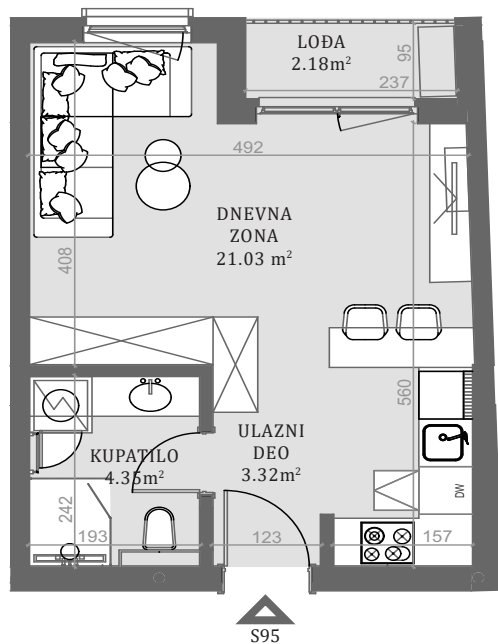

STAN 95

LAMELA 1

Stan 95

Jednosoban

Šesti sprat

	DIMENZIJE DIMENSIONS
Površina Stana Apartment Area	28.70m ²
Površina Terase Terrace Area	2.18m ²
Ukupna Površina Total Area	30.88m ²

POLOŽAJ STANA U OBJEKTU
(KEY PLAN)

FASADA
(KEY FACADE)