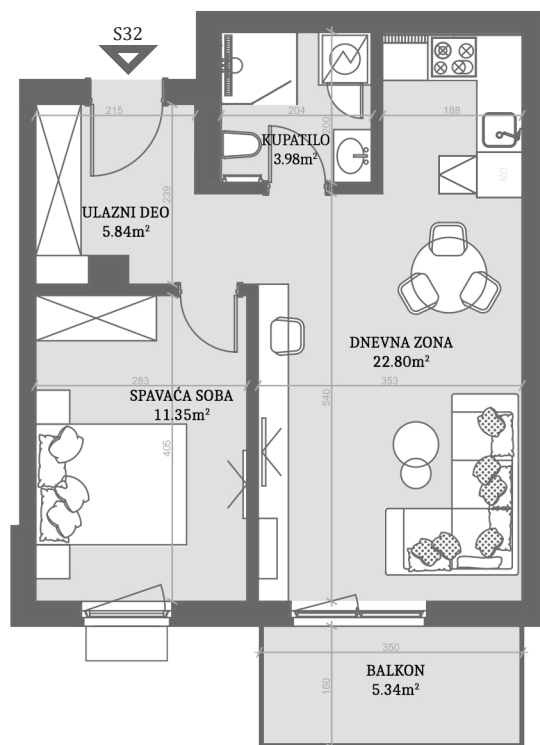

STAN 32

LAMELA 2

Stan 32

Dvosoban

Drugi sprat

	DIMENZIJE DIMENSIONS
Površina Stana Apartment Area	43.97m ²
Površina Terase Terrace Area	5.34m ²
Ukupna Površina Total Area	49.31m ²

POLOŽAJ STANA U OBJEKTU
(KEY PLAN)

FASADA
(KEY FACADE)