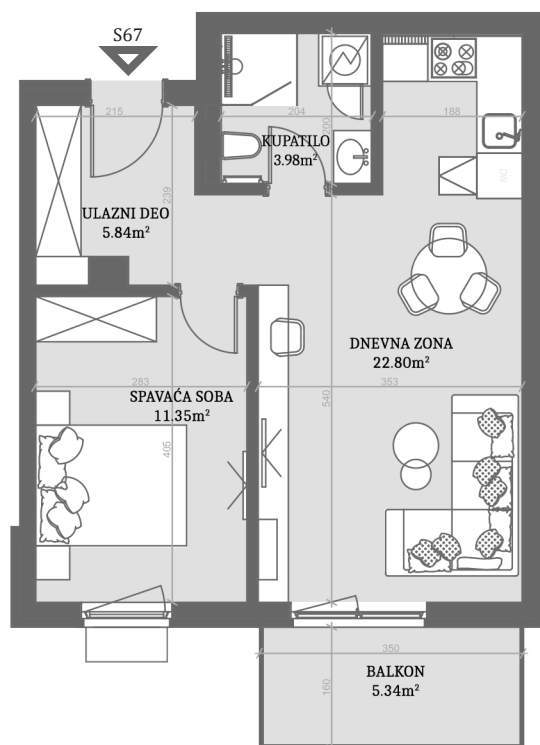

STAN 67

LAMELA 2

Stan 67

Dvosoban

Peti sprat

	DIMENZIJE	DIMENSIONS
Površina Stana Apartment Area	43.97m ²	
Površina Terase Terrace Area	5.34m ²	
Ukupna Površina Total Area	49.31m ²	

POLOŽAJ STANA U OBJEKTU
(KEY PLAN)

FASADA
(KEY FACADE)