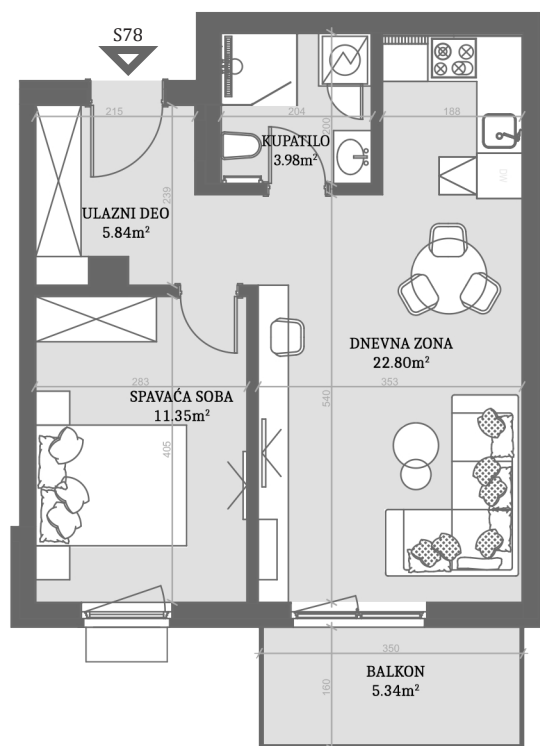

STAN 78

LAMELA 2

Stan 78

Dvosoban

Šesti sprat

	DIMENZIJE DIMENSIONS
Površina Stana Apartment Area	43.97m ²
Površina Terase Terrace Area	5.34m ²
Ukupna Površina Total Area	49.31m ²

POLOŽAJ STANA U OBJEKTU
(KEY PLAN)

FASADA
(KEY FACADE)