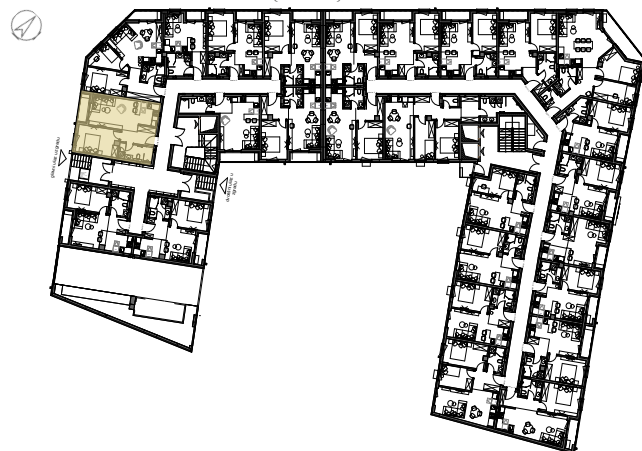

STAN 3

LAMELA 2

Stan 3

Dvosoban

48.74m²

	DIMENZIJE	DIMENSIONS
Površina Stana Apartment Area	46.01m ²	
Površina Terasa Terrace Area	2.73m ²	
Ukupna Površina Total Area	48.74m ²	

POLOŽAJ STANA U OBJEKTU
(KEY PLAN)

FASADA
(KEY FACADE)