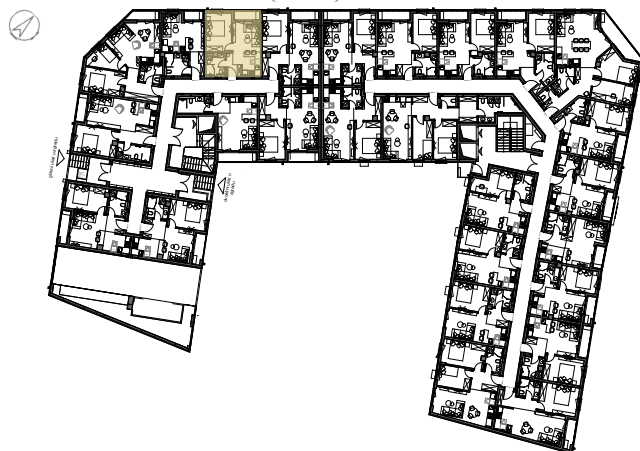

STAN 6

LAMELA 2

Stan 6

Dvosoban

36.36m²

		DIMENZIJE DIMENSIONS
Površina Stana	Apartment Area	33.82m ²
Površina Terasa	Terrace Area	2.54m ²
Ukupna Površina	Total Area	36.36m ²

POLOŽAJ STANA U OBJEKTU
(KEY PLAN)

FASADA
(KEY FACADE)

S6