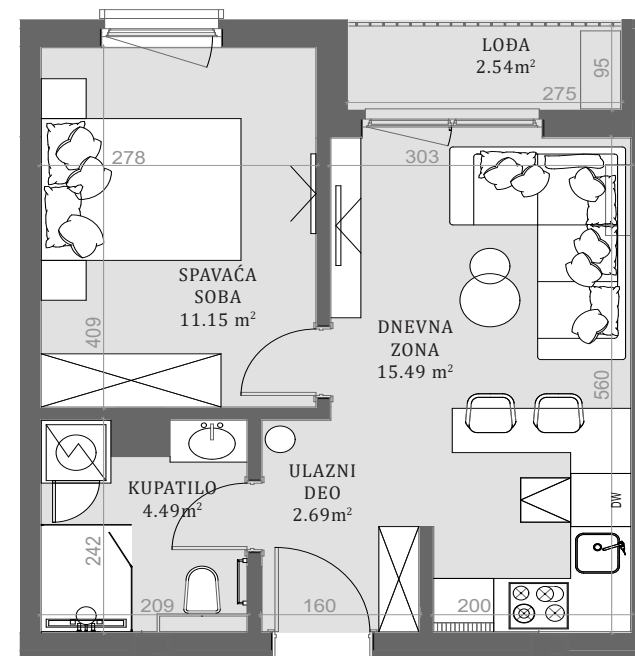

STAN 6

LAMELA 2

Stan 6

Dvosoban

36.36m²

		DIMENZIJE DIMENSIONS
Površina Stana	Apartment Area	33.82m ²
Površina Terasa	Terrace Area	2.54m ²
Ukupna Površina	Total Area	36.36m ²

POLOŽAJ STANA U OBJEKTU
(KEY PLAN)

FASADA
(KEY FACADE)

S6