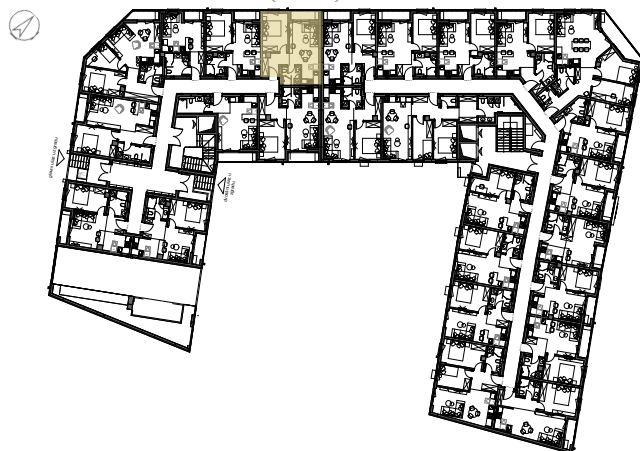

STAN 7

LAMELA 2

Stan 7

Dvosoban

41.19m²

| | DIMENZIJE | DIMENSIONS |
|-------------------------------|---------------------|------------|
| Površina Stana Apartment Area | 38.37m ² | |
| Površina Terase Terrace Area | 2.82m ² | |
| Ukupna Površina Total Area | 41.19m ² | |

POLOŽAJ STANA U OBJEKTU
(KEY PLAN)

FASADA
(KEY FACADE)