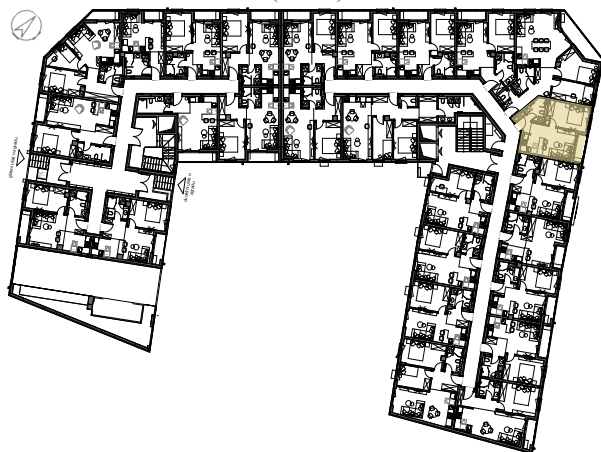

STAN 08

LAMELA 1

Stan 08

Dvosoban

37.14m²

	DIMENZIJE DIMENSIONS
Površina Stana Apartment Area	34.48m ²
Površina Terase Terrace Area	2.66m ²
Ukupna Površina Total Area	37.14m ²

POLOŽAJ STANA U OBJEKTU
(KEY PLAN)

FASADA
(KEY FACADE)