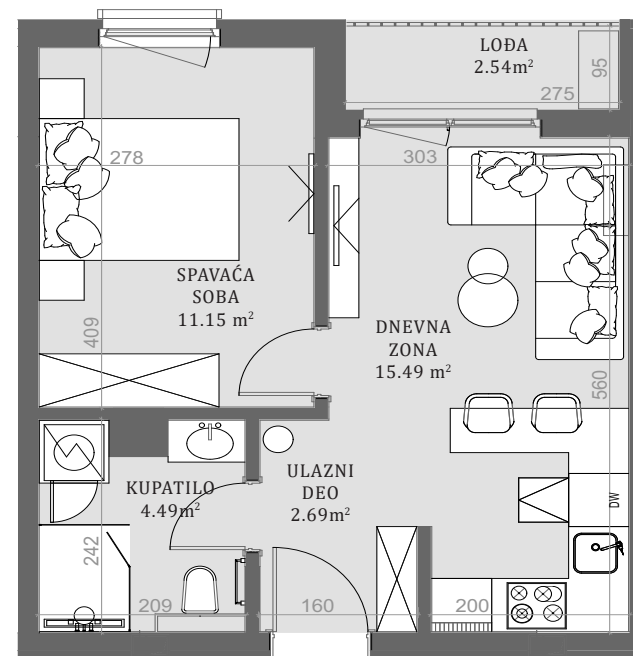

STAN 18

LAMELA 2

Stan 18

Dvosoban

36.36m²

	DIMENZIJE	DIMENSIONS
Površina Stana Apartment Area	33.82m ²	
Površina Terasa Terrace Area	2.54m ²	
Ukupna Površina Total Area	36.36m ²	

POLOŽAJ STANA U OBJEKTU
(KEY PLAN)

FASADA
(KEY FACADE)

S18