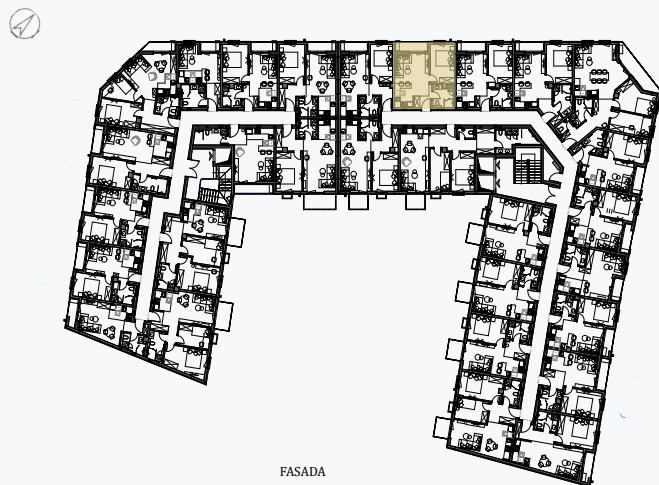

## LAMELA 1

Stan 21

Dvosoban

39.92m<sup>2</sup>

	DIMENZIJE	DIMENSIONS
Površina Stana Apartment Area	36.72m <sup>2</sup>	
Površina Terase Terrace Area	3.20m <sup>2</sup>	
Ukupna Površina Total Area	39.92m <sup>2</sup>	

POLOŽAJ STANA U OBJEKTU  
(KEY PLAN)

FASADA  
(KEY FACADE)