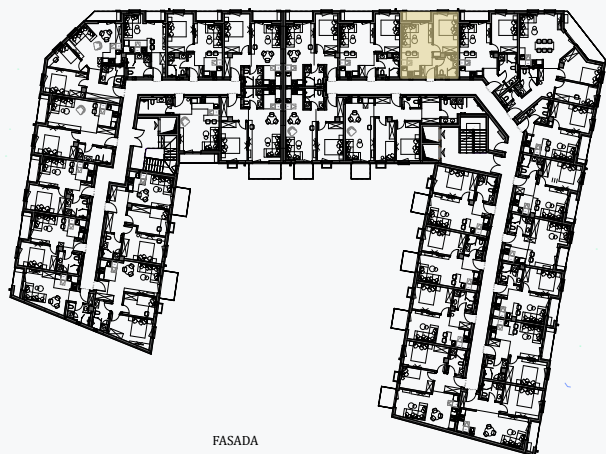

STAN 22

LAMELA 1

Stan 22

Dvosoban

37.40 m²

DIMENZIJE		DIMENSIONS
Površina Stana	Apartment Area	34.58m ²
Površina Terase	Terrace Area	2.82m ²
Ukupna Površina	Total Area	37.40m ²

POLOŽAJ STANA U OBJEKTU
(KEY PLAN)

FASADA
(KEY FACADE)