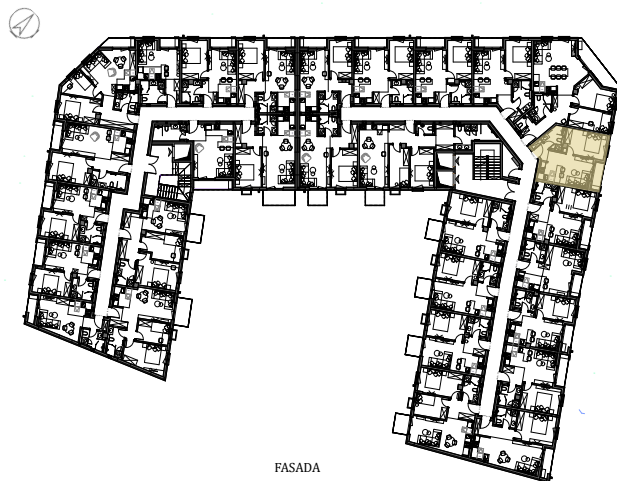

STAN 25

LAMELA 1

Stan 25

Dvosoban

37.14m²

	DIMENZIJE DIMENSIONS
Površina Stana Apartment Area	34.48m ²
Površina Terase Terrace Area	2.66m ²
Ukupna Površina Total Area	37.14m ²

POLOŽAJ STANA U OBJEKTU
(KEY PLAN)

FASADA
(KEY FACADE)