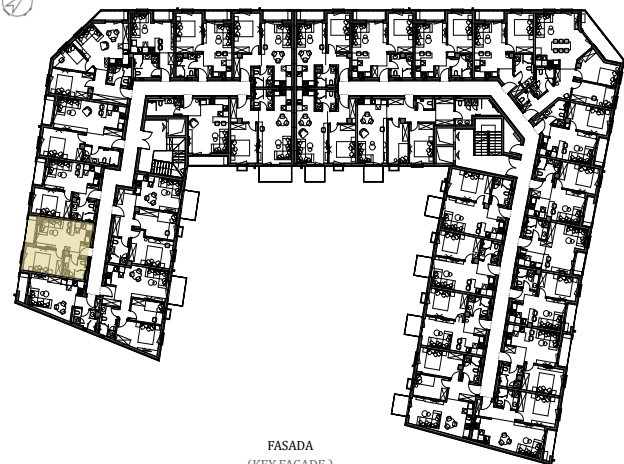

STAN 25

LAMELA 2

Stan 25

Dvosoban

35.48m²

	DIMENZIJE DIMENSIONS
Površina Stana Apartment Area	32.87m ²
Površina Terase Terrace Area	2.61m ²
Ukupna Površina Total Area	35.48m ²

POLOŽAJ STANA U OBJEKTU
(KEY PLAN)

FASADA
(KEY FACADE)