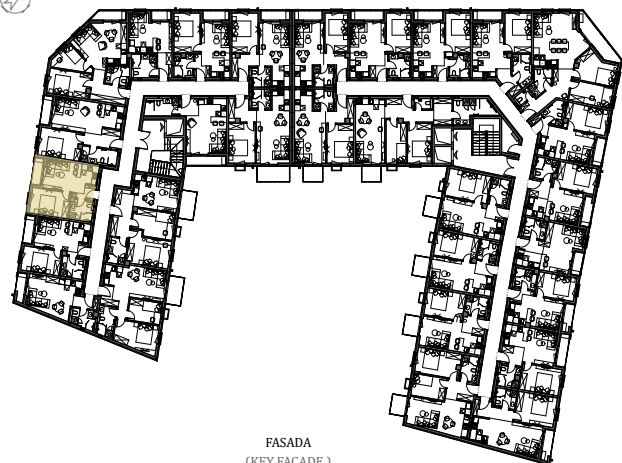

STAN 26

LAMELA 2

Stan 26

Dvosoban

35.77m²

	DIMENZIJE DIMENSIONS
Površina Stana Apartment Area	33.23m ²
Površina Terase Terrace Area	2.54m ²
Ukupna Površina Total Area	35.77m ²

POLOŽAJ STANA U OBJEKTU
(KEY PLAN)

FASADA
(KEY FACADE)