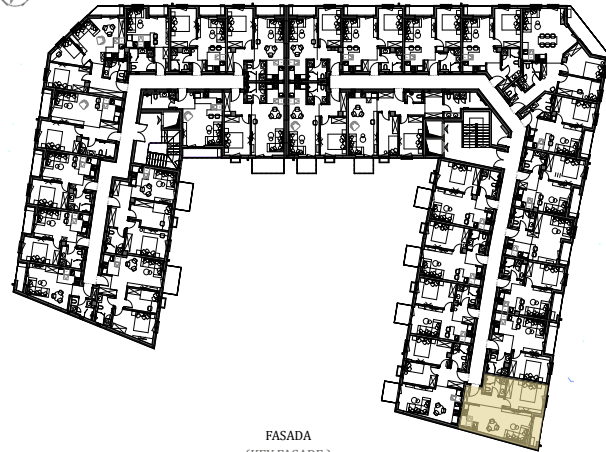

STAN 30

LAMELA 1

Stan 30

Dvosoban

46.54m²

	DIMENZIJE	DIMENSIONS
Površina Stana Apartment Area	43.73m ²	
Površina Terase Terrace Area	2.81m ²	
Ukupna Površina Total Area	46.54m ²	

POLOŽAJ STANA U OBJEKTU
(KEY PLAN)

FASADA
(KEY FACADE)