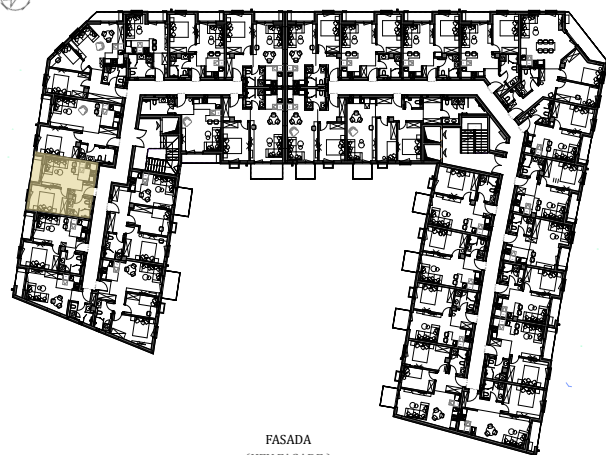

STAN 38

LAMELA 2

Stan 38

Dvosoban

35.77m²

	DIMENZIJE	DIMENSIONS
Površina Stana Apartment Area	33.23m ²	
Površina Terase Terrace Area	2.54m ²	
Ukupna Površina Total Area	35.77m ²	

POLOŽAJ STANA U OBJEKTU
(KEY PLAN)

FASADA
(KEY FACADE)